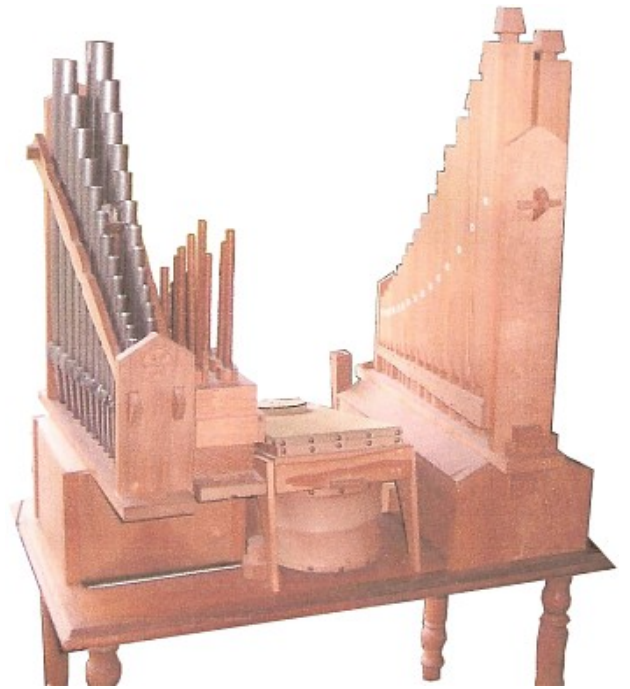

Tuyaux

Occasion

3 jeux (ref378)

- 1 clavier / 3 jeux
- Console portable

Copie orgue Positif XVe du facteur Claude Armand (1981) en très bon état, jamais servi, avec étui pour transport des tuyaux. Ref378, visible région de Mont de Marsan (40)

Prix : 11 000 Euros TTC

▼ Composition

Grand-Orgue

- Bourdon 8'
- Flûte 4'
- Regale 8'

▼ Caractéristiques générales

- Alimentation par soufflerie électrique
- Clavier 38 notes

▼ Caractéristiques particulières

- Hauteur : 100 cm
- Largeur : 100 cm
- Profondeur : 60 cm

Lien web :

Informations et photos données à titre indicatif, susceptibles d'être modifiées sans préavis

www.france-orgue.fr
11, rue Caraman
31000 TOULOUSE

France
Orgue
Didier HÈME

Tel : 04 84 25 38 21
Tel : 05 64 11 09 71
Email : orgue@france-orgue.fr