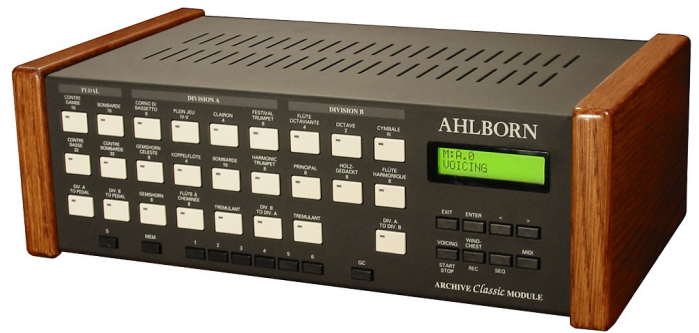

AHLBORN

Archive Classic,ref788

- 2 claviers / 20 jeux
- Technologie numérique
- Harmonisation par contrôle sur la console

Expandeur en excellent état (2000).
Aussi en vente : expandeur Archive 201,ref787.

Ref788, visible région de Goderville (76).

Vendu

Photographie: © France Orgue

Composition

Pédalier

Contrebasse 32'
Contre Gambe 16'
Contre Bombarde 32'
Bombarde 16'
[Div A sur Ped]
[Div B sur Ped]

Grand-Orgue

Principal 8'
Holzgedackt 8'
Flûte Harmonique 8'
Flûte Octavante 4'
Octave 2'
Cymbale III
[Tremblant]
[Div A sur B]

Caractéristiques générales

- Poussoir à LED
- Compatible MIDI
- Tempéraments: 11 (Egal, Werckmeister III, Mésotonique, d'Alembert, Tartini-Valotti, Kirnberger III, Kellner, programmable(4))
- Accord fin
- Combinaisons ajustables: 5x6
- Réglage volume général
- Chorus 8 positions
- Accessoires: annulateur général
- Séquenceur
- Sortie auxiliaire: stéréo
- Prise casque

Caractéristiques particulières

- Tremblant : GO, Réc
- Tirasse : GO, Réc
- Accouplement : Réc/GO, GO/Réc
- Hauteur : 12 cm
- Largeur : 36 cm
- Profondeur : 21 cm
- Poids : 4 Kg

Lien web :

Informations et photos données à titre indicatif, susceptibles d'être modifiées sans préavis