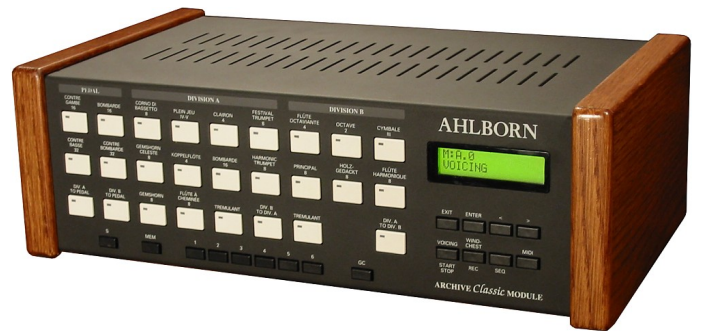

# AHLBORN

Occasion

**Archive 201 (ref787)**

- 2 claviers / 20 jeux
- Technologie numérique
- Harmonisation par contrôle sur la console

Expandeur en excellent état (2000).  
Aussi en vente : expandeur Archive Classic, ref788.

## Caractéristiques générales

- Poussoir à LED
- Compatible MIDI
- Tempéraments: 11 (Egal, Werckmeister III, Mésotonique, d'Alembert, Tartini-Valotti, Kirnberger III, Kellner, programmable(4))
- Accord fin
- Combinaisons ajustables: 5x6
- Réglage volume général
- Chorus 8 positions
- Accessoires: annulateur général
- Séquenceur
- Sortie auxiliaire: stéréo
- Prise casque