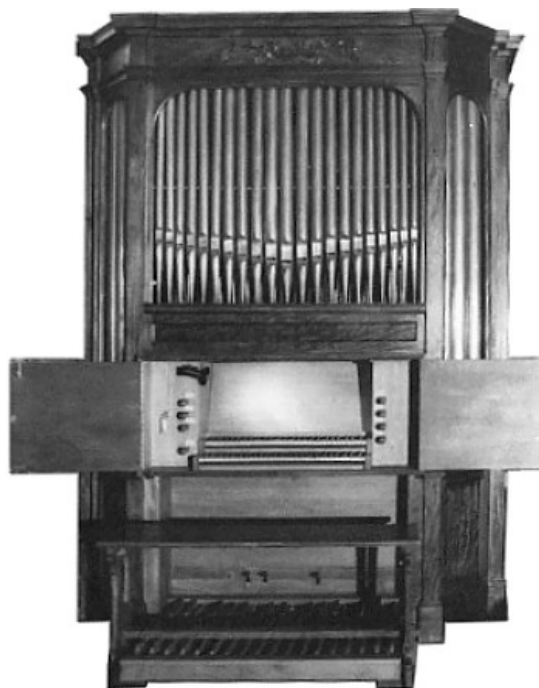

Tuyaux

Occasion
8 jeux (ref573)

- 2 claviers / 8 jeux
- Pédalier plat, 30 notes

Orgue Charles Mutin (1914) remanié en 1980 actuellement démonté. Buffet acajou foncé, moteur Laukkhuff. Ref573 visible à Nice (06).

Vendu

▼ Composition

Pédalier

Soubasse 16'
[GO/Ped]
[Récit/Ped]

Grand-Orgue

Flûte 8'
Principale 4'
Doublette 2'
[Rec/GO]

Récit

Bourdon 8'
Flûte Conique 4'
Nasard 2 2/3'
Sifflet 1'

▼ Caractéristiques générales

- Tirants mécaniques
- Clavier 56 notes

▼ Caractéristiques particulières

- Accouplement : Réc/GO
- Hauteur : 255 cm
- Largeur : 208 cm
- Profondeur : 110 cm

Lien web :

Informations et photos données à titre indicatif, susceptibles d'être modifiées sans préavis

www.france-orgue.fr
11, rue Caraman
31000 TOULOUSE

France
Orgue
Didier HEME

Tel : 04 84 25 38 21
Tel : 05 64 11 09 71
Email : orgue@france-orgue.fr