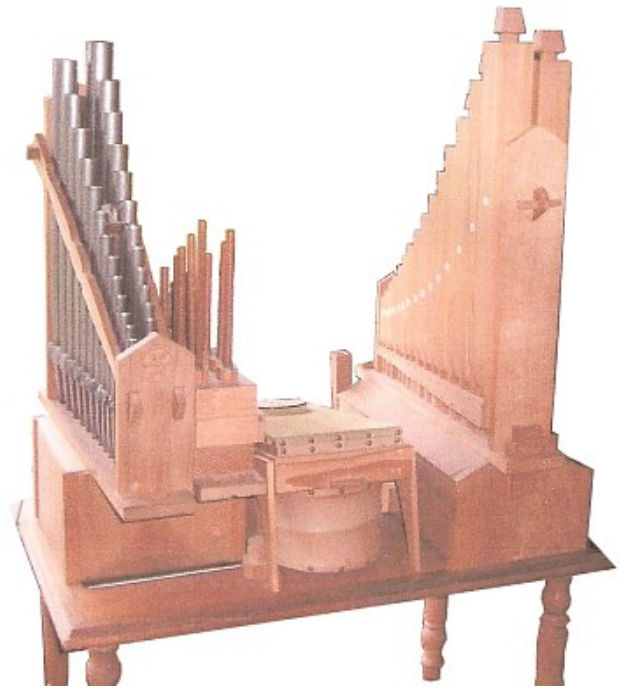

Tuyaux

Occasion

3 jeux (ref378)

- 1 clavier / 3 jeux
- Console portable

Copie orgue Positif XVe du facteur Claude Armand (1981) en très bon état, jamais servi, avec étui pour transport des tuyaux. Ref378, visible région de Mont de Marsan (40)

Prix : 11 000 Euros TTC

▼ Composition

Grand-Orgue

Bourdon 8'
Flûte 4'
Regale 8'

▼ Caractéristiques générales

- Alimentation par soufflerie électrique
- Clavier 38 notes

▼ Caractéristiques particulières

- Hauteur : 100 cm
- Largeur : 100 cm
- Profondeur : 60 cm