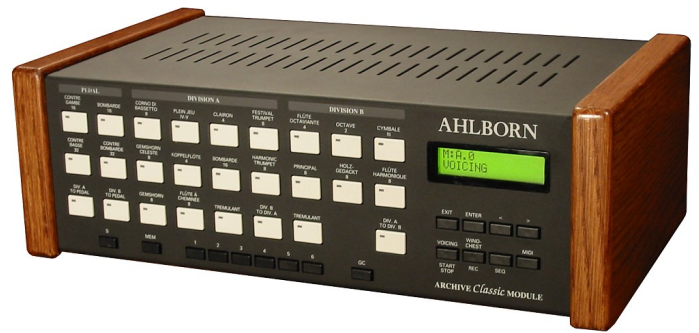

## Archive Romantic (ref637)

- 2 claviers / 20 jeux
- Technologie numérique
- Harmonisation par contrôle sur la console

Expandeur en excellent état (1997). Ref637, visible à Nice (06). Vente groupée de l'ensemble des 4 expandeurs 201,202, Classic, Romantique: 1500 euros.

### Caractéristiques générales

- Poussoir à LED
- Compatible MIDI
- Tempéraments: 11 (Egal, Werckmeister III, Mésotonique, d'Alembert, Tartini-Valotti, Kirnberger III, Kellner, programmable(4))
- Accord fin
- Combinaisons ajustables: 5x6
- Réglage volume général
- Chorus 8 positions
- Accessoires: annulateur général
- Séquenceur
- Sortie auxiliaire: stéréo
- Prise casque