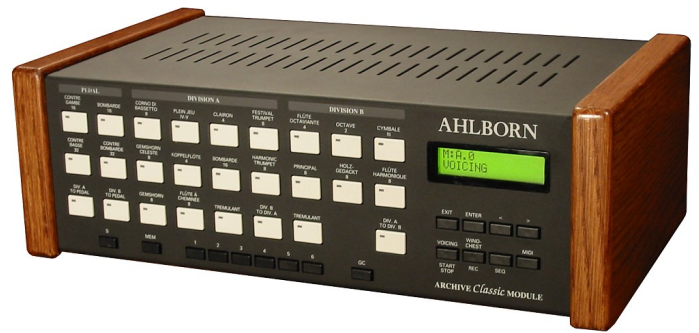

# AHLBORN

Occasion

**Archive 202 (ref635)**

- 2 claviers / 20 jeux
- Technologie numérique
- Harmonisation par contrôle sur la console

Expandeur en excellent état (1997). Ref635, visible à Nice (06). Vente groupée de l'ensemble des 4 expandeurs 201,202, Classic, Romantique: 1500 euros.

## Caractéristiques générales

- Poussoir à LED
- Compatible MIDI
- Tempéraments: 11 (Egal, Werckmeister III, Mésotonique, d'Alembert, Tartini-Valotti, Kirnberger III, Kellner, programmable(4))
- Accord fin
- Combinaisons ajustables: 5x6
- Réglage volume général
- Chorus 8 positions
- Accessoires: annulateur général
- Séquenceur
- Sortie auxiliaire: stéréo
- Prise casque