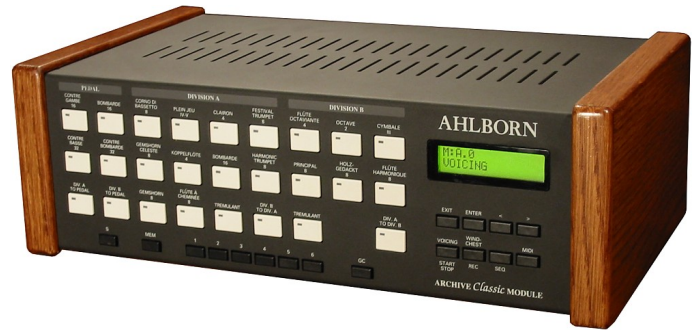

# AHLBORN

Occasion

**Archive 201 (ref787)**

- 2 claviers / 20 jeux
- Technologie numérique
- Harmonisation par contrôle sur la console

Expandeur en excellent état (2000).  
Aussi en vente : expandeur Archive Classic, ref788.

## Caractéristiques générales

- Poussoir à LED
- Compatible MIDI
- Tempéraments: 11 (Egal, Werckmeister III, Mésotonique, d'Alembert, Tartini-Valotti, Kirnberger III, Kellner, programmable(4))
- Accord fin
- Combinaisons ajustables: 5x6
- Réglage volume général
- Chorus 8 positions
- Accessoires: annulateur général
- Séquenceur
- Sortie auxiliaire: stéréo
- Prise casque