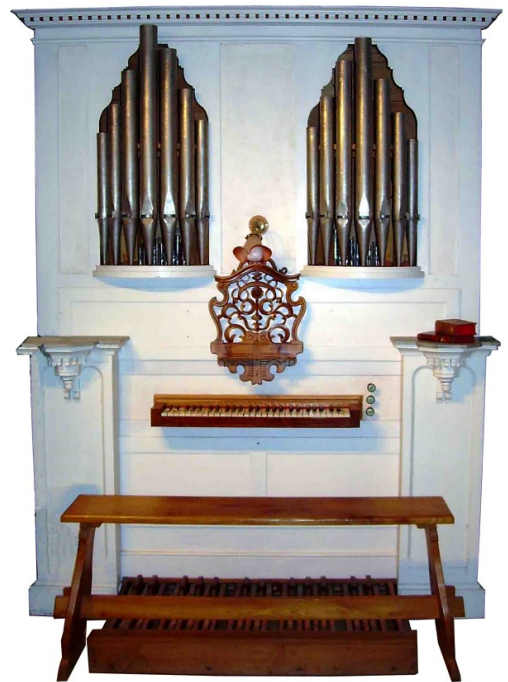

Tuyaux

Occasion
3 jeux (ref289)

- 1 clavier / 3 jeux
- Pédalier plat, 30 notes
- Console en fenêtre

Orgue récent (1996) du facteur Thivolle en très bon état. Ref289, visible région de Orange (84)

Vendu

▼ Composition

Pédalier

[GO/Ped]

Grand-Orgue

Bourdon 8'
Flûte 4'
Doublette 2'

▼ Caractéristiques générales

- Clavier 54 notes

▼ Caractéristiques particulières

- Hauteur : 250 cm
- Largeur : 185 cm
- Profondeur : 75 cm