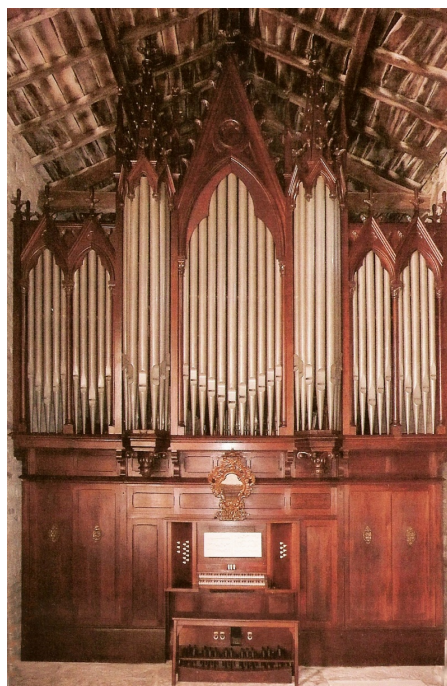

# Tuyaux

Occasion  
**20 jeux (ref821)**

- 2 claviers / 20 jeux
- Pédalier concave, 32 notes

Orgue du facteur Stolz (1865) en bon état, 20 jeux réels, 1200 tuyaux d'excellente qualité en étain et en chêne.

Facade composée de 45 tuyaux qui parlent tous, sommiers en chêne.

Ref821, visible région de Poitiers (86)

Prix : 100 000 Euros TTC