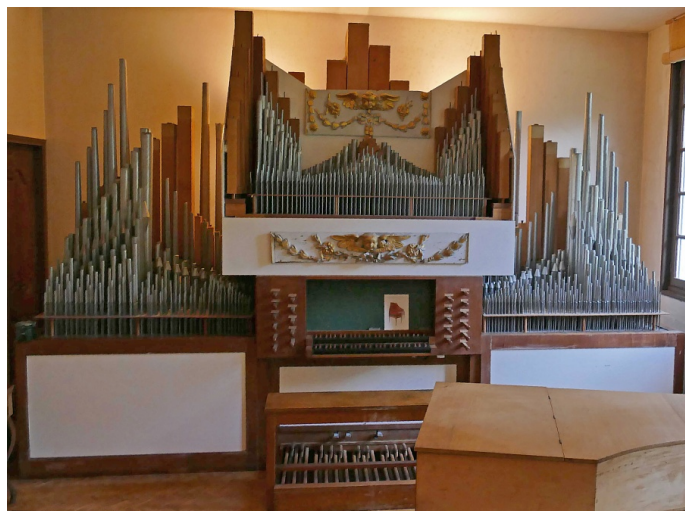

Tuyaux

Occasion
17 jeux (ref911)

- 2 claviers / 17 jeux
- Pédalier concave, 30 notes

Orgue de style baroque Allemand du facteur Philippe Hartmann et René Godefroy (1958).

Traction mécanique, tous les jeux du GO sont baladeurs, effectables au GO ou à la pédale.
Bourdon 8' en extension du 16'.

Ref911, visible région de Fécamp (76).

Vendu

Composition

Pédalier

*[Jeux baladeurs GO]
[GO/Ped]
[Récit/Ped]*

Grand-Orgue

Bourdon 16'
Bourdon 8'
Gemshorn 8'
Quintaton 8'
Prestant 4'
Nasard 2 2/3'
Flûte 2'
Tierce 1 3/5'
Sifflet 1'
Fourniture IV
Ranquette 16'

Récit

Bourdon 8'
Flûte 4'
Doublette 2'
Larigot 1 1/3'
Cymbale III
Régale 8'
[Tremblant]

Caractéristiques générales

- Clavier 56 notes

Caractéristiques particulières

- Tremblant : Réc
- Tirasse : GO, Réc
- Accouplement : Réc/GO
- Hauteur : 325 cm
- Largeur : 450 cm
- Profondeur : 170 cm