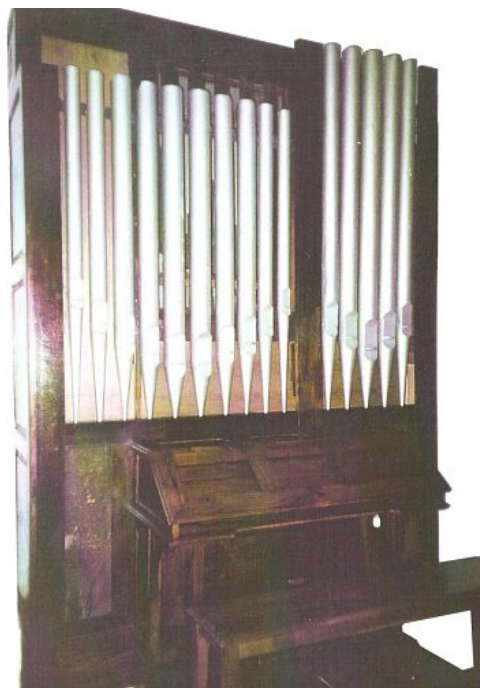

# Tuyaux

Occasion  
**11 jeux (ref240)**

- 2 claviers / 11 jeux
- Pédalier concave, 32 notes

Orgue 3 jeux réels [\*], 11 registres par extension, transmission électrique. Ancien orgue de chœur du couvent de dominicains de Bordeaux.

Ref240, orgue démonté prêt à être livré, visible à Bordeaux (33).

**Vendu**

## Caractéristiques particulières

- Tirasse : GO, Réc
- Accouplement : Réc/GO
- Hauteur : 330 cm
- Largeur : 250 cm
- Profondeur : 200 cm

Lien web :

Informations et photos données à titre indicatif, susceptibles d'être modifiées sans préavis