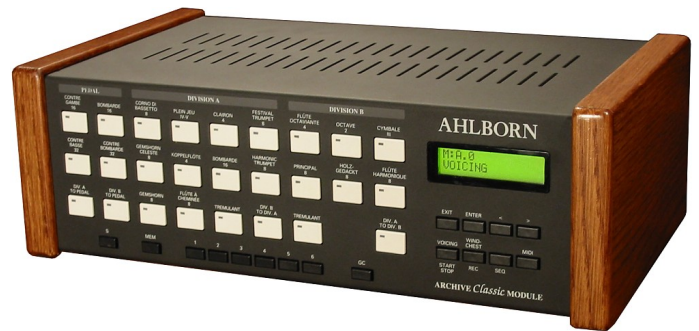

AHLBORN

Occasion

Archive Romantic (ref637)

- 2 claviers / 20 jeux
- Technologie numérique
- Harmonisation par contrôle sur la console

Expandeur en excellent état (1997). Ref637, visible à Nice (06). Vente groupée de l'ensemble des 4 expandeurs 201,202, Classic, Romantique: 1500 euros.

Vendu

Photographie: © France Orgue

Composition

Pédalier

Contre Violone 32'
Contre Gambe 16'
Trompette 8'
Ophicleide 16'
[Div A sur Ped]
[Div B sur Ped]

Grand-Orgue

Cello 8'
Weitprinzipal 8'
Cornet de Bombarde IV
Cornoepan 16'
Clarinette 8'
Orchestral Oboe 8'
Spanische Trompette 8'
Cor Anglais 8'
Tuba Mirabilis 8'
Clairon 4'
[Tremblant]
[Div B sur A]

Récit

Diapason 8'
Flauta Mirabilis 8'
Concert Flute 4'
Salicet 4'
Piccolo 2'
Voix Humaine 8'
[Tremblant]
[Div A sur B]

Caractéristiques générales

- Poussoir à LED
- Compatible MIDI
- Tempéraments: 11 (Egal, Werckmeister III, Mésotonique, d'Alembert, Tartini-Valotti, Kirnberger III, Kellner, programmable(4))
- Accord fin
- Combinaisons ajustables: 5x6
- Réglage volume général
- Chorus 8 positions
- Accessoires: annulateur général
- Séquenceur
- Sortie auxiliaire: stéréo
- Prise casque

Caractéristiques particulières

- Tremblant : GO, Réc
- Tirasse : GO, Réc
- Accouplement : Réc/GO, GO/Réc
- Hauteur : 12 cm
- Largeur : 36 cm
- Profondeur : 21 cm
- Poids : 4 Kg

Lien web :

Informations et photos données à titre indicatif, susceptibles d'être modifiées sans préavis