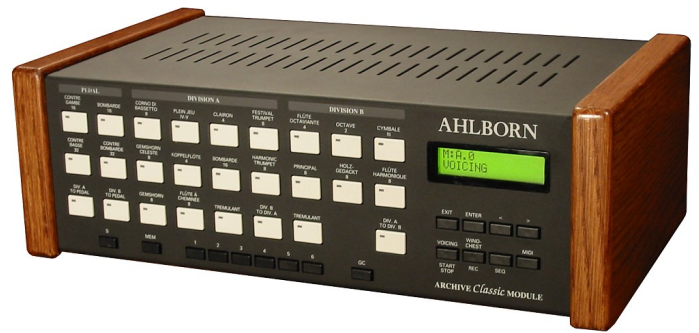

AHLBORN

Occasion

Archive 202 (ref635)

- 2 claviers / 20 jeux
- Technologie numérique
- Harmonisation par contrôle sur la console

Expandeur en excellent état (1997). Ref635, visible à Nice (06). Vente groupée de l'ensemble des 4 expandeurs 201,202, Classic, Romantique: 1500 euros.

Vendu

Photographie: © France Orgue

Composition

Pédalier

Soubasse 32'
Violone 16'
Contre Bombarde 32'
Bombarde 16'
[Div A sur Ped]
[Div B sur Ped]

Grand-Orgue

Contre Gambe 16'
Diapason 8'
Quintadena 8'
Terz 1 3/5'
Septime 1 1/7'
Scharff III
Bombarde 16'
Trompette 8'
Tuba Mirabilis 8'
Chimes
[Tremblant]
[Div B sur A]

Récit

Bourdon 8'
Flûte Harmonique 8'
Flûte Octaviante 4'
Larigot 1 1/3'
Corno di Bassetto 8'
Clairon 4'
[Tremblant]
[Div A sur B]

Caractéristiques générales

- Poussoir à LED
- Compatible MIDI
- Tempéraments: 11 (Egal, Werckmeister III, Mésotonique, d'Alembert, Tartini-Valotti, Kirnberger III, Kellner, programmable(4))
- Accord fin
- Combinaisons ajustables: 5x6
- Réglage volume général
- Chorus 8 positions
- Accessoires: annulateur général
- Séquenceur
- Sortie auxiliaire: stéréo
- Prise casque

Caractéristiques particulières

- Tremblant : GO, Réc
- Tirasse : GO, Réc
- Accouplement : Réc/GO, GO/Réc
- Hauteur : 12 cm
- Largeur : 36 cm
- Profondeur : 21 cm
- Poids : 4 Kg

Lien web :

Informations et photos données à titre indicatif, susceptibles d'être modifiées sans préavis