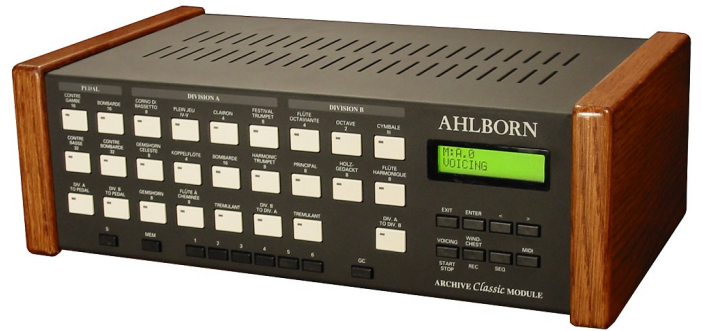

# AHLBORN

Occasion

**Archive 201 (ref787)**

- 2 claviers / 20 jeux
- Technologie numérique
- Harmonisation par contrôle sur la console

Expandeur en excellent état (2000).  
Aussi en vente : expandeur Archive Classic, ref788.

## Caractéristiques générales

- Poussoir à LED
- Compatible MIDI
- Tempéraments: 11 (Egal, Werckmeister III, Mésotonique, d'Alembert, Tartini-Valotti, Kirnberger III, Kellner, programmable(4))
- Accord fin
- Combinaisons ajustables: 5x6
- Réglage volume général
- Chorus 8 positions
- Accessoires: annulateur général
- Séquenceur
- Sortie auxiliaire: stéréo
- Prise casque