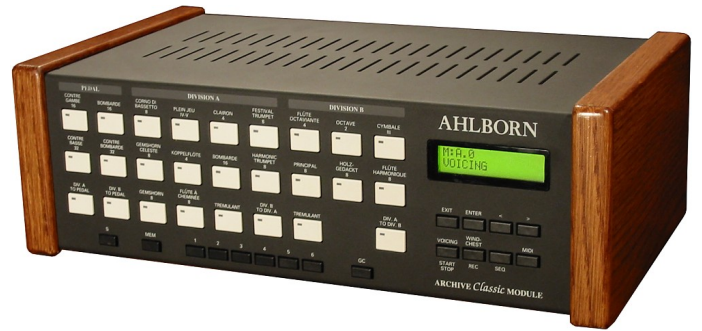

AHLBORN

Occasion

Archive 201 (ref787)

- 2 claviers / 20 jeux
- Technologie numérique
- Harmonisation par contrôle sur la console

Expandeur en excellent état (2000).
Aussi en vente : expandeur Archive Classic,ref788.

Ref787, visible région de Goderville (76).

Vendu

Photographie: © France Orgue

Composition

Pédalier

Soubasse 16'
Octave 8'
Bourdon 8'
Posaune 16'
[Div A sur Ped]
[Div B sur Ped]

Grand-Orgue

Bourdon 16'
Principal 8'
Flûte à Cheminée 8'
Unda Maris 8'
Octave 4'
Spitzflöte 4'
Nasard 2 2/3'
Superoctave 2'
Mixture IV
Trompette 8'
[Tremblant]
[Div B sur A]

Récit

Gedackt 8'
Gambe 8'
Nachthorn 4'
Cymbale III
Cornet III
Oboe 8'
[Tremblant]
[Div A sur B]

Caractéristiques générales

- Poussoir à LED
- Compatible MIDI
- Tempéraments: 11 (Egal, Werckmeister III, Mésotonique, d'Alembert, Tartini-Valotti, Kirnberger III, Kellner, programmable(4))
- Accord fin
- Combinaisons ajustables: 5x6
- Réglage volume général
- Chorus 8 positions
- Accessoires: annulateur général
- Séquenceur
- Sortie auxiliaire: stéréo
- Prise casque

Caractéristiques particulières

- Tremblant : GO, Réc
- Tirasse : GO, Réc
- Accouplement : Réc/GO, GO/Réc
- Hauteur : 12 cm
- Largeur : 36 cm
- Profondeur : 21 cm
- Poids : 4 Kg

Lien web :

Informations et photos données à titre indicatif, susceptibles d'être modifiées sans préavis